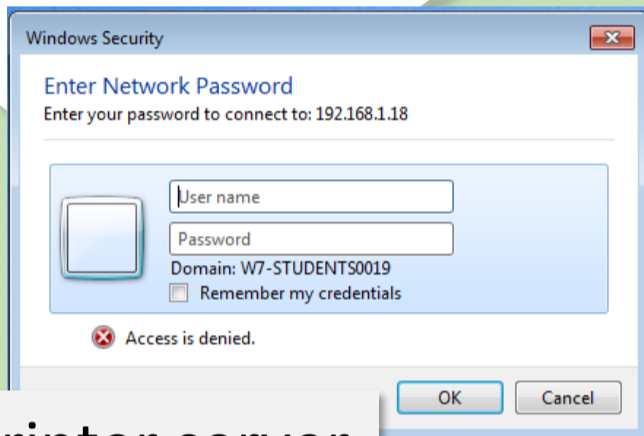

# Printing flows 打印流程

Gray 灰色 / Colour 彩色

Use VDI  
使用虛擬桌面系統

Gray 灰色

Browse PaperCut page  
瀏覽 PaperCut 網頁  
<http://192.168.1.18:9191>

Connect Printer server  
連接打印機服務器

Upload print files  
(PDF format only)  
上傳打印文件  
(僅限 PDF 格式)