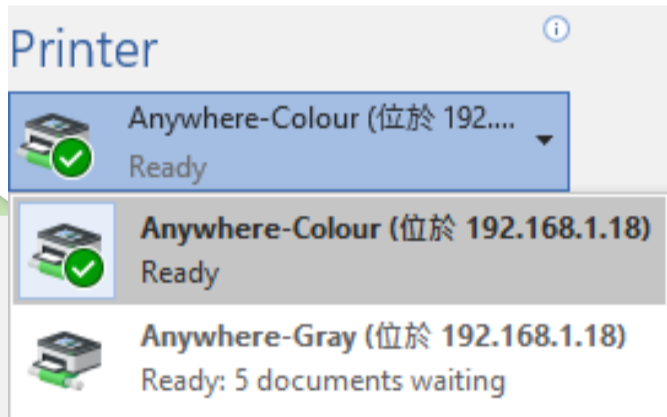

Printing flows 打印流程

Gray 灰色 / Colour 彩色

Use VDI
使用虛擬桌面系統

Gray 灰色

Browse PaperCut page
瀏覽 PaperCut 網頁
<http://192.168.1.18:9191>

Connect Printer server
連接打印機服務器

Upload print files
(PDF format only)
上傳打印文件
(僅限 PDF 格式)

Print

Print files
打印文件